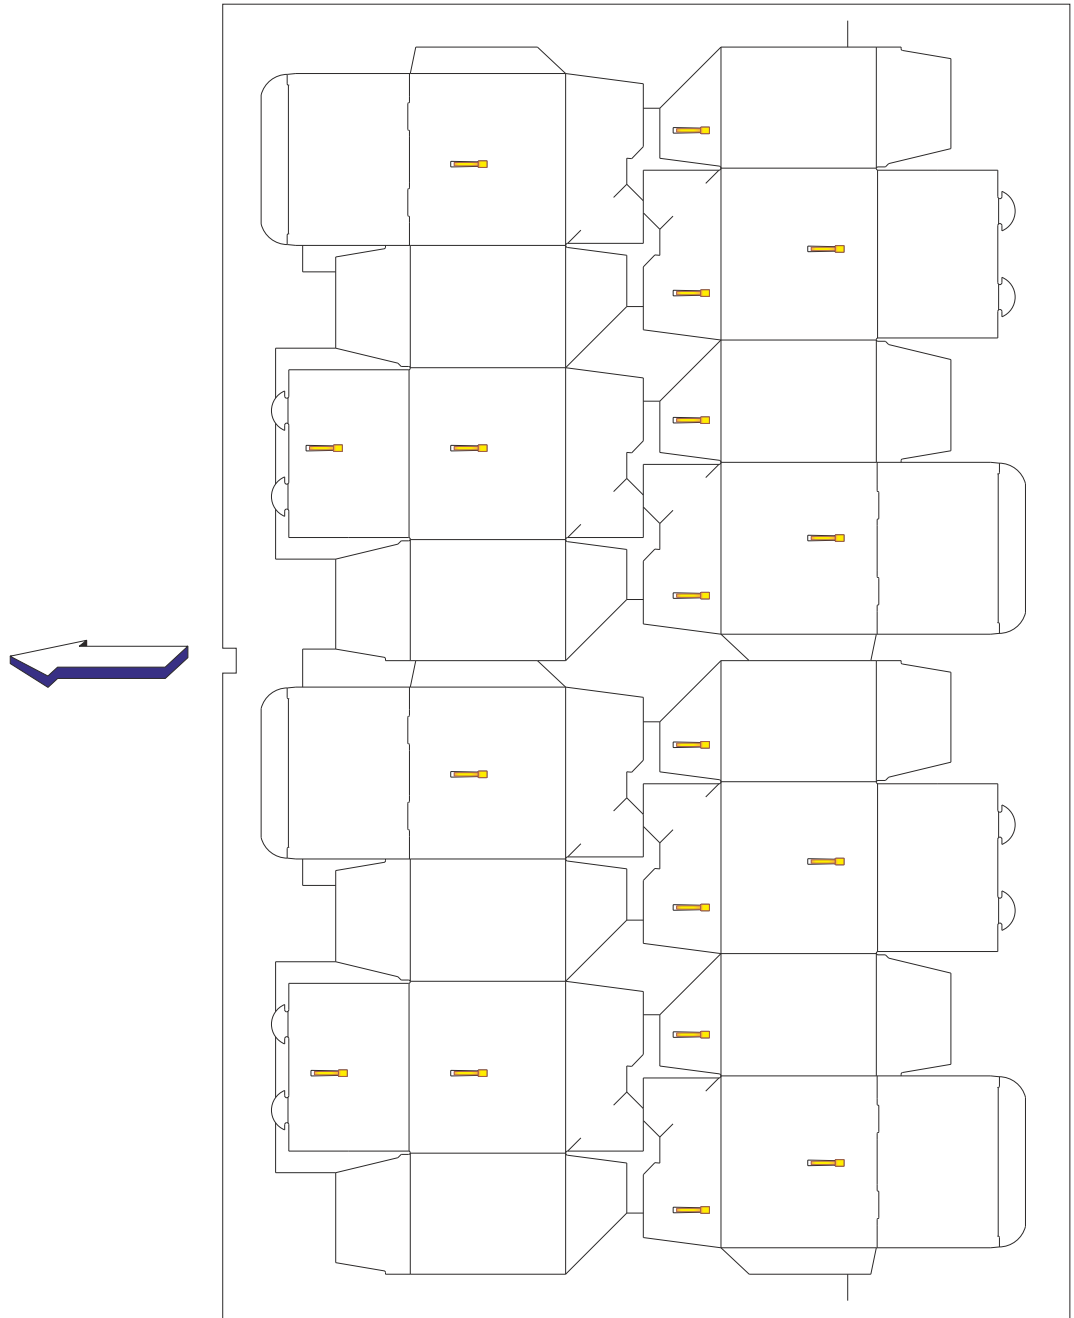

Beispiele / examples

Technische Änderungen vorbehalten   with reservation of technical alteration
SHEET'LIFT_APP_ID_2011_02   sous réserve de modifications d'ordre technique