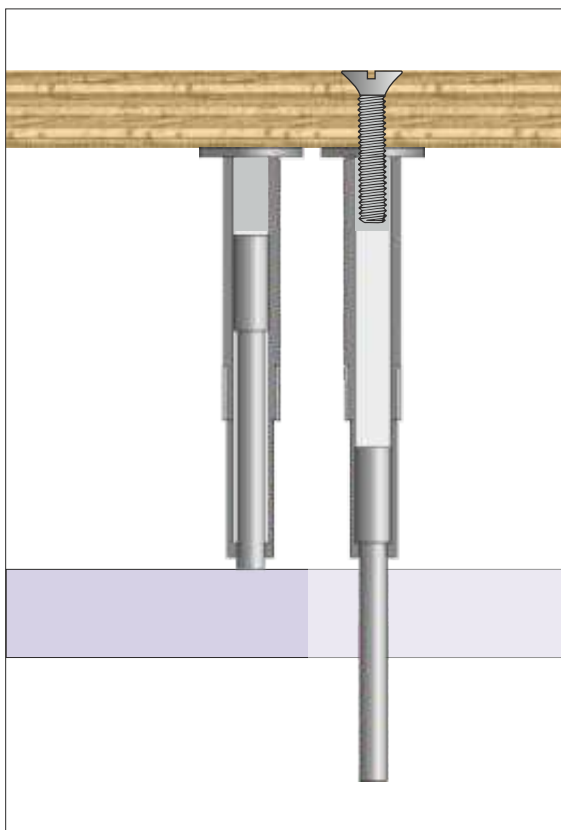

COMPASS

slim'jogger

Slim like Twiggy!

Ideal auch für FLEXrack **slim'jogger** ideal even for FLEXrack

- ▶ nur 7mm schmal zwischen den Non-Stopp-Stangen
- ▶ passt auch in schmalste Stangenabstände
- ▶ gefertigt aus Edelstahl (Hygiene + Haltbarkeit)
- ▶ *just 7mm slim between Non-Stop swords*
- ▶ *passt auch in schmalste Stangenabstände*
- ▶ *made by stainless steel (hygiene + durability)*

- ▶ einfache Befestigung mittels Schraube
- ▶ ausreichender Teleskopweg
- ▶ *easy mounting by screw*
- ▶ *enough clearance for telescope way*