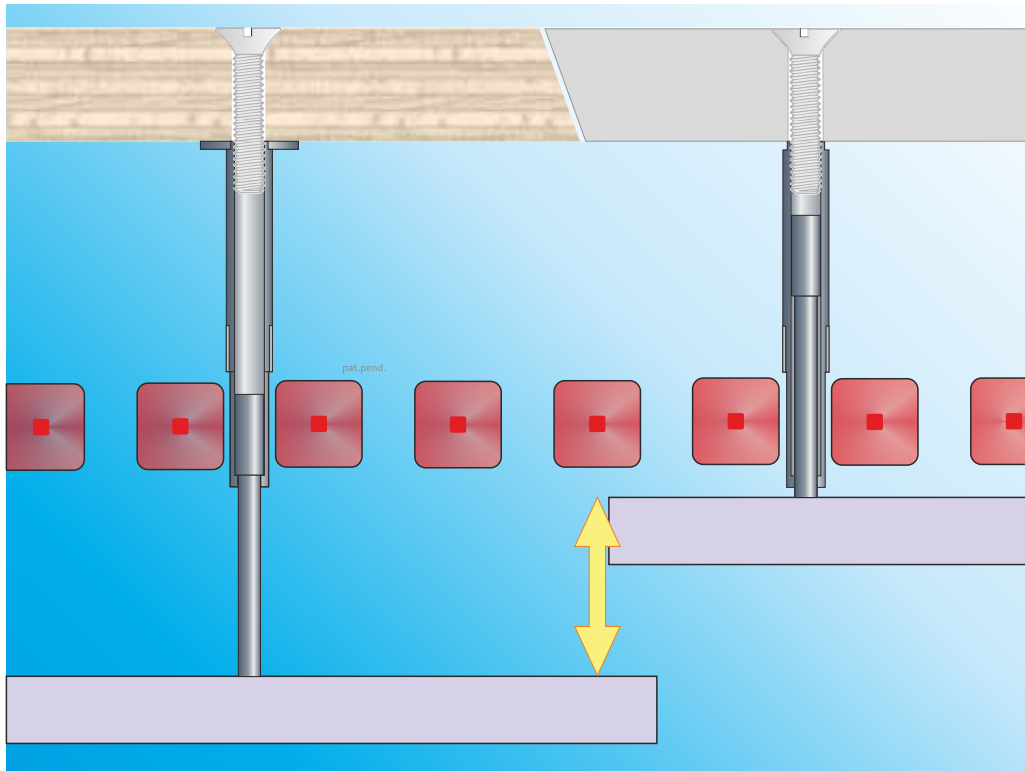

COMPASS

slim'jogger

Slim like Twiggy!

Ideal auch für FLEXrack **slim'jogger** ideal even for FLEXrack

- ▶ nur 7mm schmal zwischen den Non-Stopp-Stangen
- ▶ passt auch in schmalste Stangenabstände
- ▶ gefertigt aus Edelstahl (Hygiene + Haltbarkeit)
- ▶ *just 7mm slim between Non-Stop swords*
- ▶ *passt auch in schmalste Stangenabstände*
- ▶ *made by stainless steel (hygiene + durability)*

- ▶ einfache Befestigung mittels Schraube
- ▶ ausreichender Teleskopweg
- ▶ *easy mounting by screw*
- ▶ *enough clearance for telescope way*