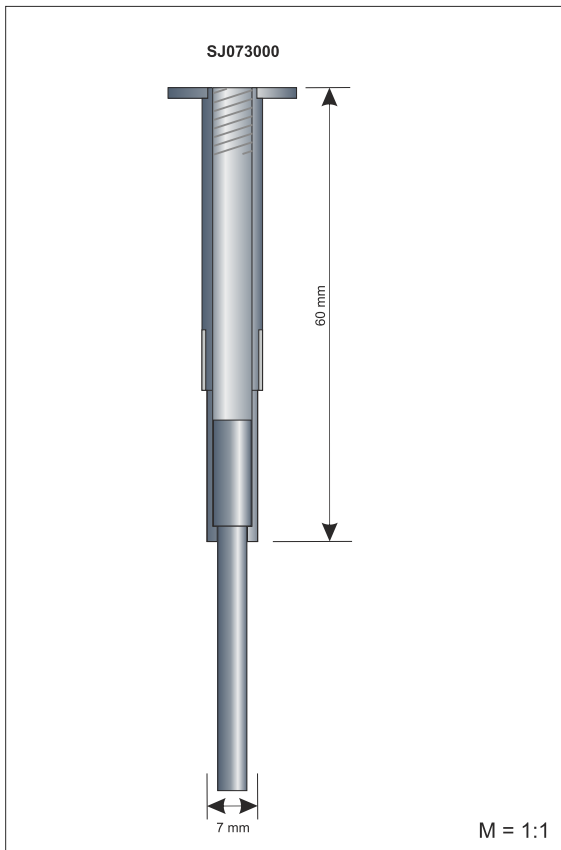

COMPASS

slim'jogger

Slim like Twiggy!

Ideal auch für FLEXrack **slim'jogger** ideal even for FLEXrack

- ▶ nur 7mm schmal zwischen den Non-Stopp-Stangen
- ▶ passt auch in schmalste Stangenabstände
- ▶ gefertigt aus Edelstahl (Hygiene + Haltbarkeit)
- ▶ *just 7mm slim between Non-Stop swords*
- ▶ *passt auch in schmalste Stangenabstände*
- ▶ *made by stainless steel (hygiene + durability)*

- ▶ einfache Befestigung mittels Schraube
- ▶ ausreichender Teleskopweg
- ▶ *easy mounting by screw*
- ▶ *enough clearance for telescope way*