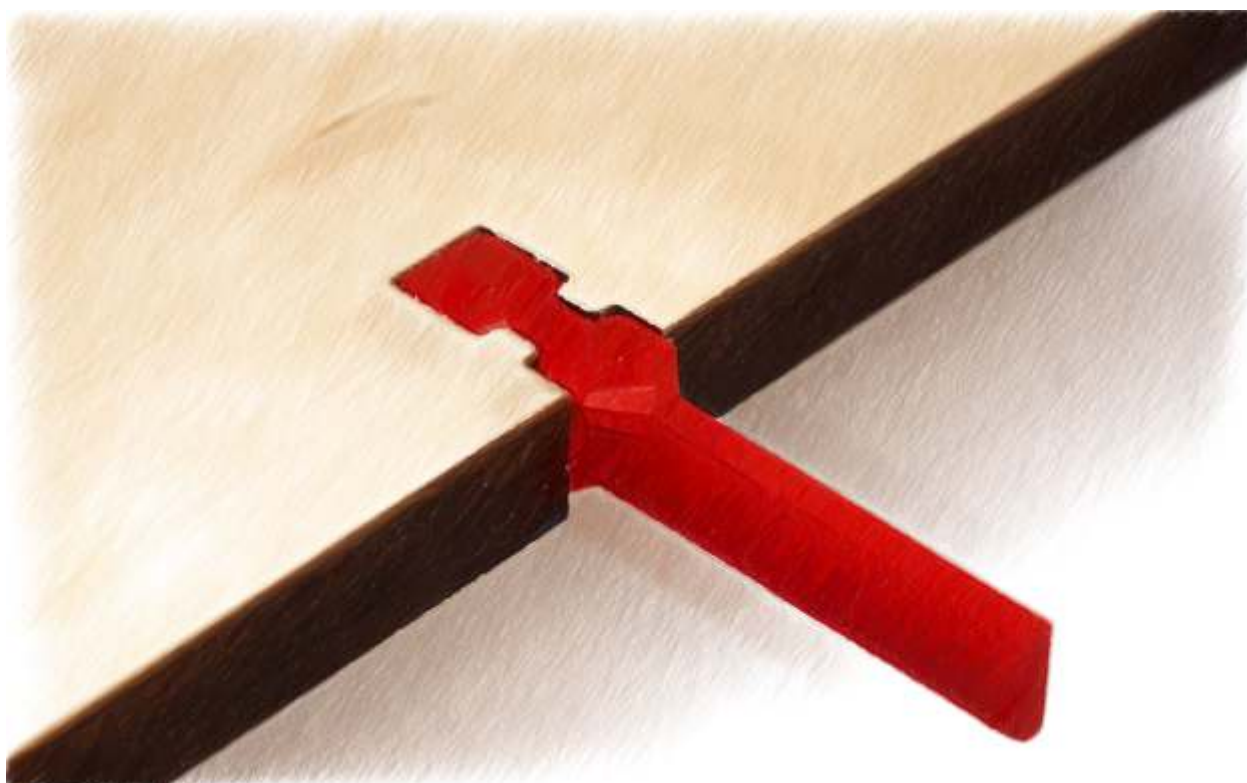

COMPASS

sep'knife

sicher & effektiv

sicher den Randabfall trennen mit **sep'knife**

pat.pend.

sep'knife

- ▶ in den Längen 20mm + 40mm verfügbar
- ▶ stabil für große Aufträge
- ▶ kompatibel zu anderen Holzausschnitten
- ▶ kaum Verletzungsgefahr durch fehlende, scharfe Ecken

sep'knife

- ▶ einfach nur mit hand in der Holzausschnitt
- ▶ Passkreuz an der Oberseite jedes sep'knife ermöglicht schnelle Registerkontrolle des Bogens zur unteren Ausbrechform ohne spezielle, teurer Hilfsmittel

sep'knife

- ▶ Kontrolle, ob die Schneidkanten des Randabfalls deckungsgleich zum Passkreuz der sep'knife sind

sep'knife

- ▶ runde Ecken im sep'knife ermöglichen die Herstellung der mittleren Ausbrechformen alternativ mit Fräsmaschine