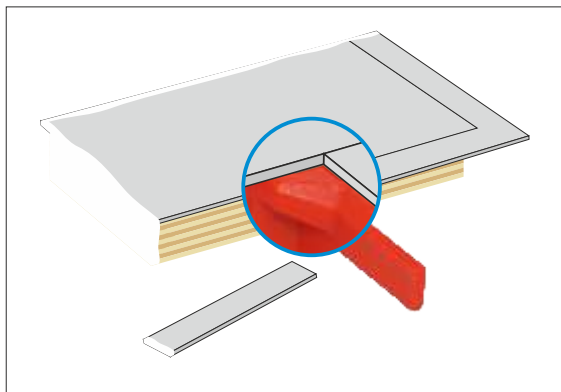

COMPASS

sep'knife

sicher & effektiv

sicher den Randabfall trennen mit **sep'knife**

pat.pend.

sep'knife

- ▶ in den Längen 20mm + 40mm verfügbar
- ▶ stabil für große Aufträge
- ▶ kompatibel zu anderen Holzausschnitten
- ▶ kaum Verletzungsgefahr durch fehlende, scharfe Ecken

sep'knife

- ▶ einfach nur mit hand in der Holzausschnitt
- ▶ Passkreuz an der Oberseite jedes sep'knife ermöglicht schnelle Registerkontrolle des Bogens zur unteren Ausbrechform ohne spezielle, teurer Hilfsmittel

sep'knife

- ▶ Kontrolle, ob die Schneidkanten des Randabfalls deckungsgleich zum Passkreuz der sep'knife sind

sep'knife

- ▶ runde Ecken im sep'knife ermöglichen die Herstellung der mittleren Ausbrechformen alternativ mit Fräsmaschine