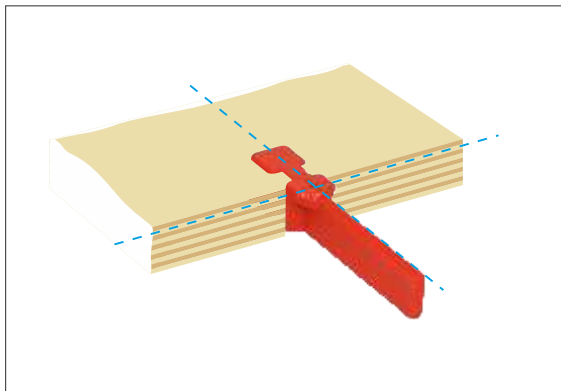

COMPASS

sep'knife

sicher & effektiv

sicher den Randabfall trennen mit **sep'knife**

pat.pend.

sep'knife

- ▶ in den Längen 20mm + 40mm verfügbar
- ▶ stabil für große Aufträge
- ▶ kompatibel zu anderen Holzausschnitten
- ▶ kaum Verletzungsgefahr durch fehlende, scharfe Ecken

sep'knife

- ▶ einfach nur mit hand in der Holzausschnitt
- ▶ Passkreuz an der Oberseite jedes sep'knife ermöglicht schnelle Registerkontrolle des Bogens zur unteren Ausbrechform ohne spezielle, teurer Hilfsmittel

sep'knife

- ▶ Kontrolle, ob die Schneidkanten des Randabfalls deckungsgleich zum Passkreuz der sep'knife sind

sep'knife

- ▶ runde Ecken im sep'knife ermöglichen die Herstellung der mittleren Ausbrechformen alternativ mit Fräsmaschine