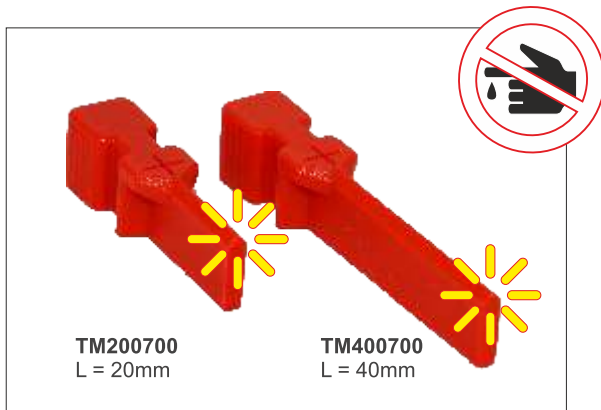

COMPASS

sep'knife

sicher & effektiv

sicher den Randabfall trennen mit **sep'knife**

pat.pend.

sep'knife

- ▶ in den Längen 20mm + 40mm verfügbar
- ▶ stabil für große Aufträge
- ▶ kompatibel zu anderen Holzausschnitten
- ▶ kaum Verletzungsgefahr durch fehlende, scharfe Ecken

sep'knife

- ▶ einfach nur mit hand in der Holzausschnitt
- ▶ Passkreuz an der Oberseite jedes sep'knife ermöglicht schnelle Registerkontrolle des Bogens zur unteren Ausbrechform ohne spezielle, teurer Hilfsmittel

sep'knife

- ▶ Kontrolle, ob die Schneidkanten des Randabfalls deckungsgleich zum Passkreuz der sep'knife sind

sep'knife

- ▶ runde Ecken im sep'knife ermöglichen die Herstellung der mittleren Ausbrechformen alternativ mit Fräsmaschine