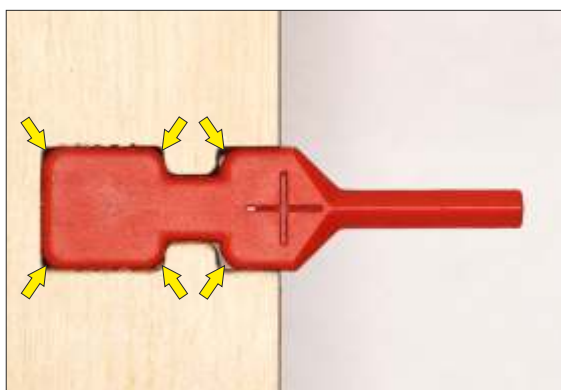

COMPASS

sep'knife

sicher & effektiv

sicher den Randabfall trennen mit **sep'knife**

pat.pend.

sep'knife

- ▶ in den Längen 20mm + 40mm verfügbar
- ▶ stabil für große Aufträge
- ▶ kompatibel zu anderen Holzausschnitten
- ▶ kaum Verletzungsgefahr durch fehlende, scharfe Ecken

sep'knife

- ▶ einfach nur mit hand in der Holzausschnitt
- ▶ Passkreuz an der Oberseite jedes sep'knife ermöglicht schnelle Registerkontrolle des Bogens zur unteren Ausbrechform ohne spezielle, teurer Hilfsmittel

sep'knife

- ▶ Kontrolle, ob die Schneidkanten des Randabfalls deckungsgleich zum Passkreuz der sep'knife sind

sep'knife

- ▶ runde Ecken im sep'knife ermöglichen die Herstellung der mittleren Ausbrechformen alternativ mit Fräsmaschine